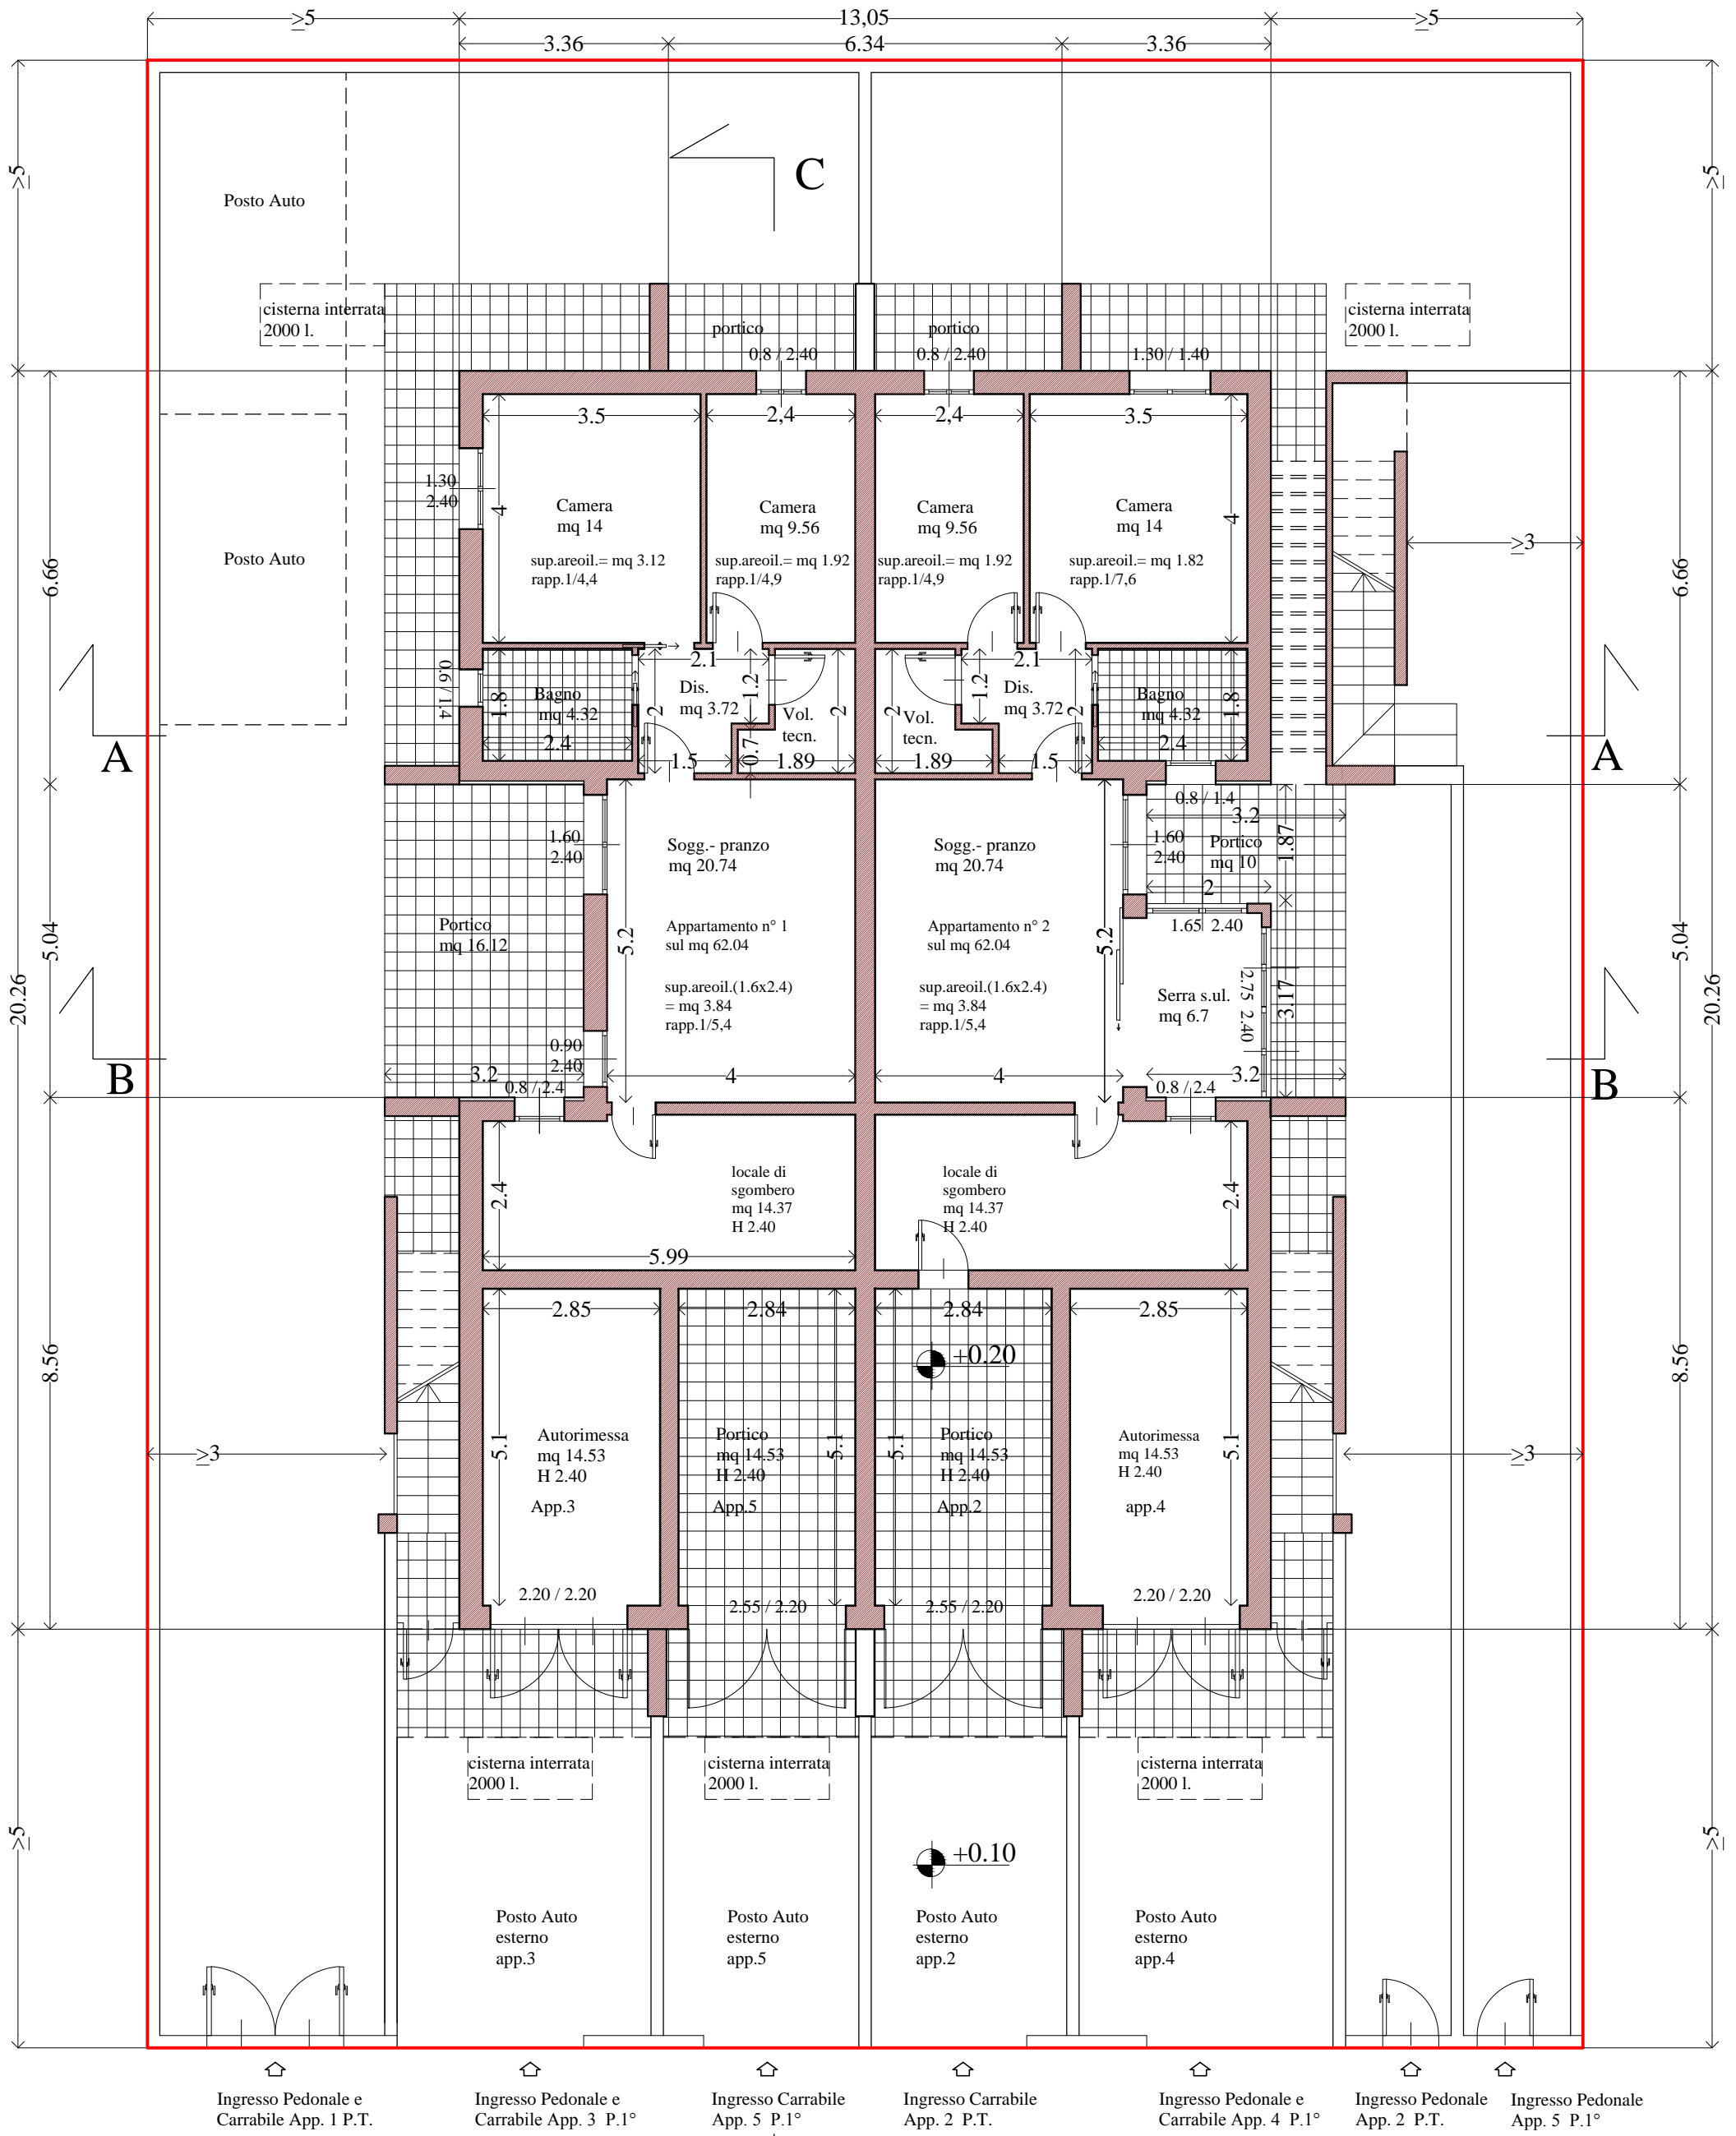

# PIANTE QUOTATE SCALA 1:100

LOTTO 35 P.d.L. Comparti

## PIANTA PIANO TERRA

C

VIA XXV APRILE

0.00 (piano strada)